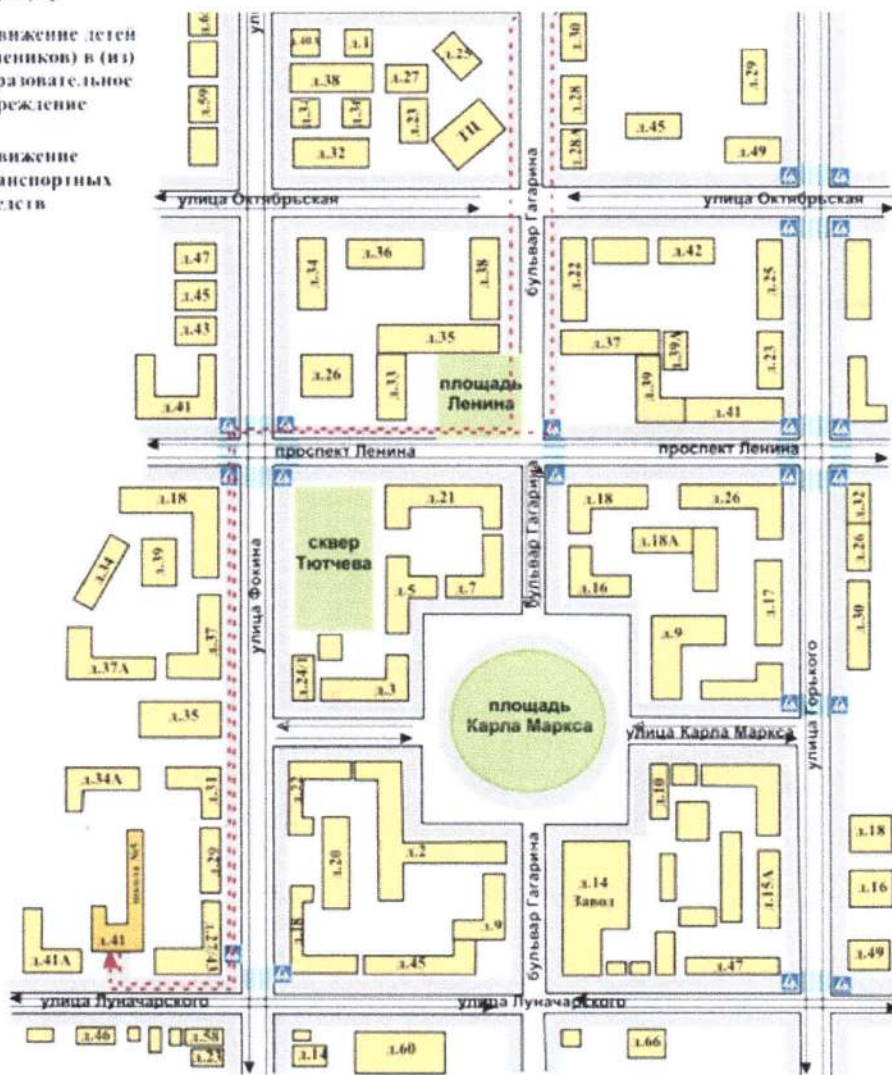

Район расположения МБОУ СОШ № 5 г. Брянска, пути движения транспортных средств и детей

- проезжая часть
- жилая застройка
- наземный пешеходный переход
- тротуар
- движение детей (учеников) в (из) образовательное учреждение
- движение транспортных средств