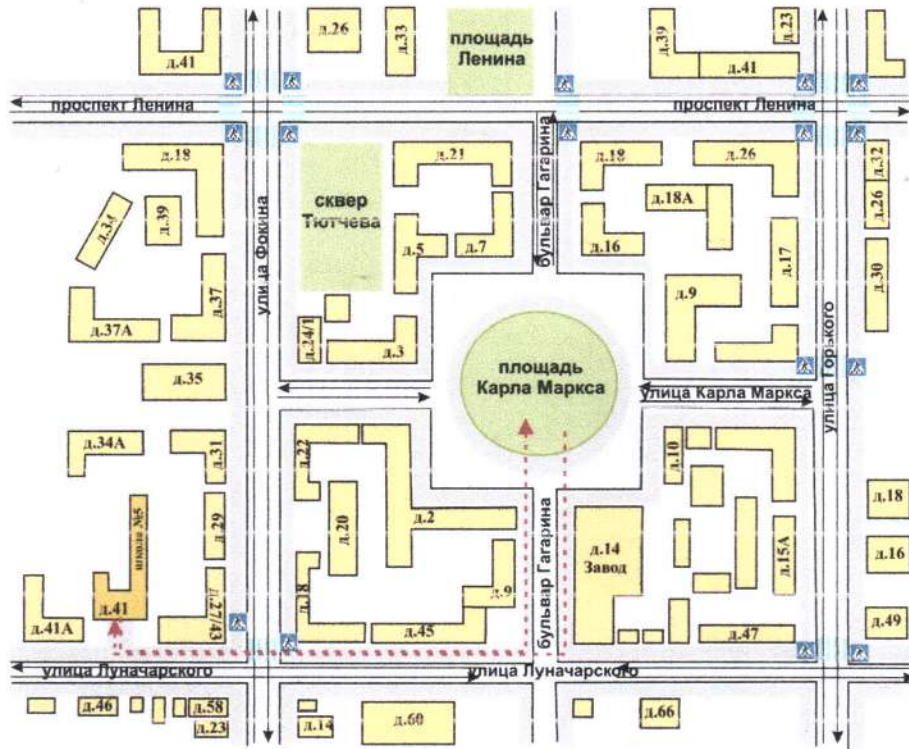

Организация дорожного движения в непосредственной близости от МБОУ СОШ № 5 г. Брянска, маршрут движения детей в сквер им. К. Маркса

- проезжая часть
- жилая застройка
- надземный пешеходный переход
- тротуар
- движение детей (учеников) в (из) образовательное учреждение
- движение транспортных средств