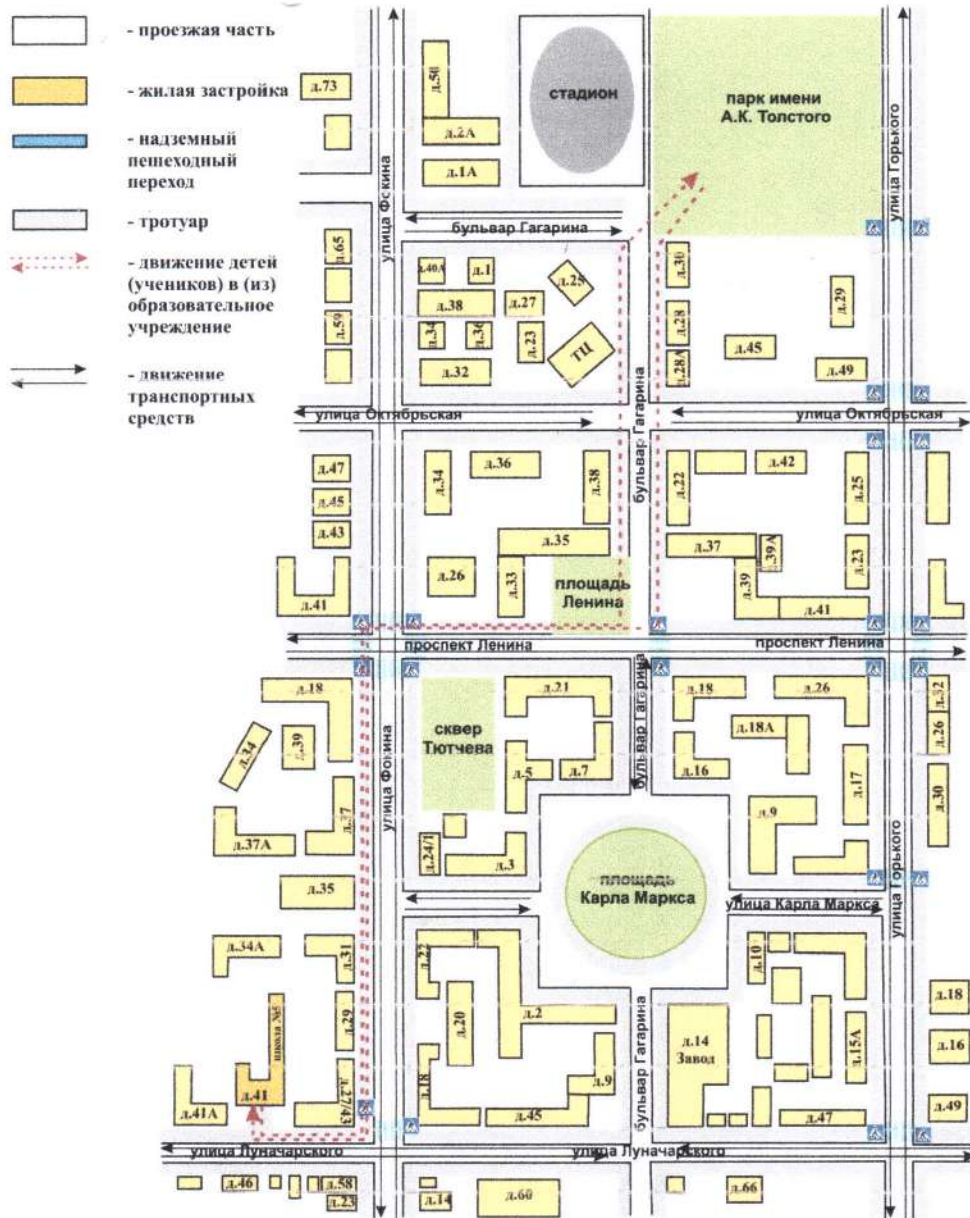

Маршрут
движения организованных групп детей
от МБОУ СОШ № 5 г. Брянска
к парку им. А.К. Толстого